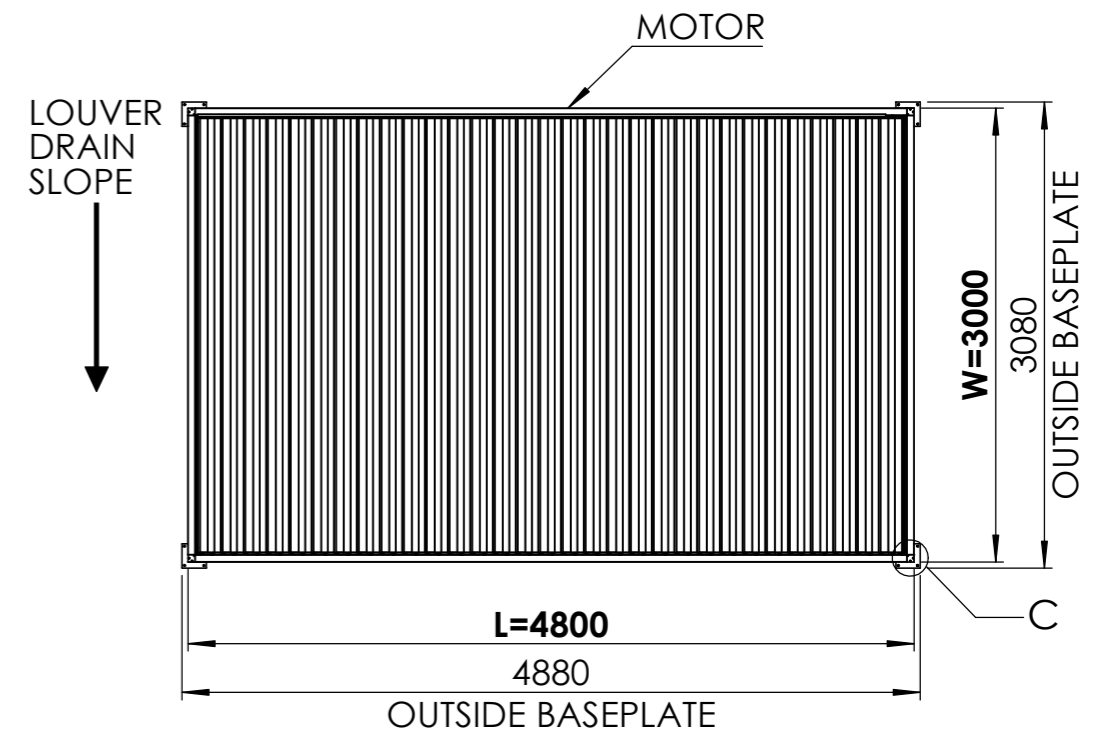

DETAIL A
OPEN POSITION