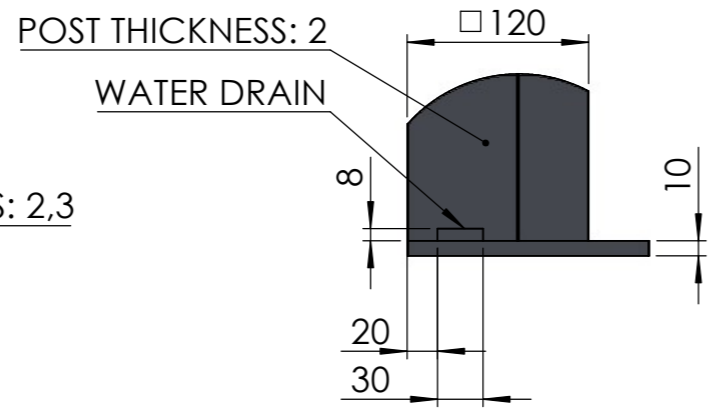

LOUVER
DRAIN
SLOPE
↓