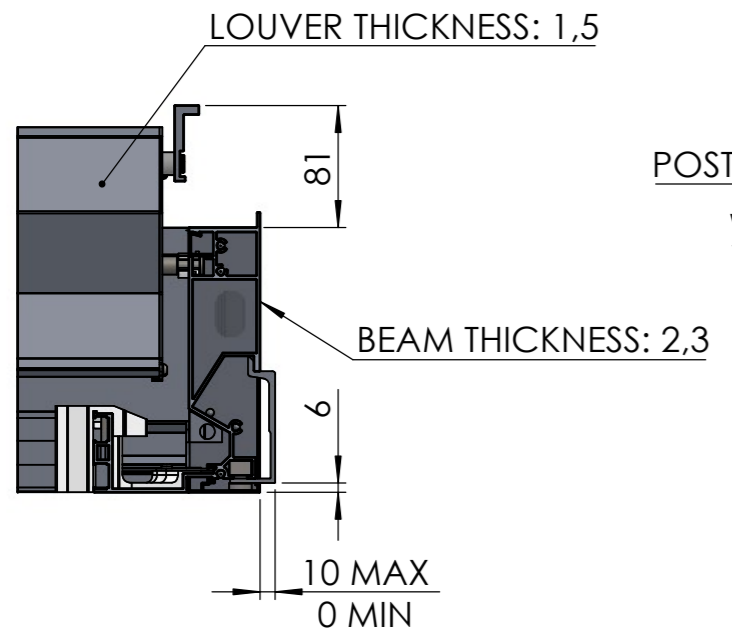

LOUVER
DRAIN
SLOPE
↓