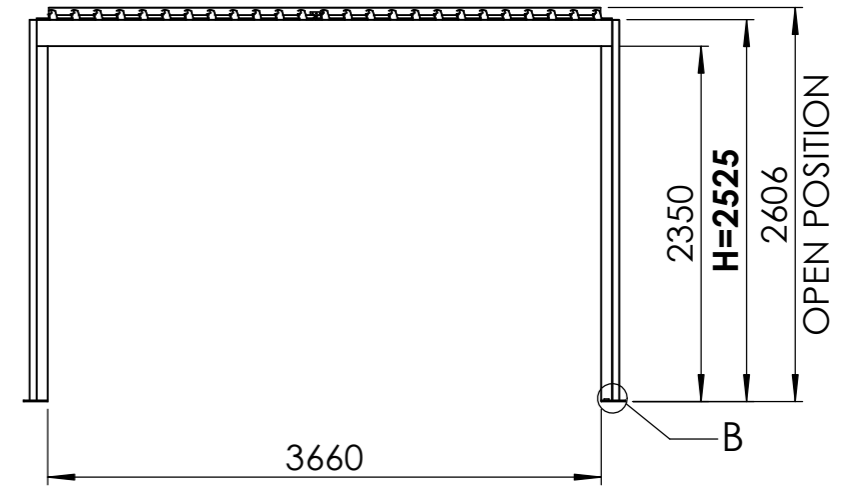

8 7 6 5 4 3 2 1

F
E
D
C
B
A