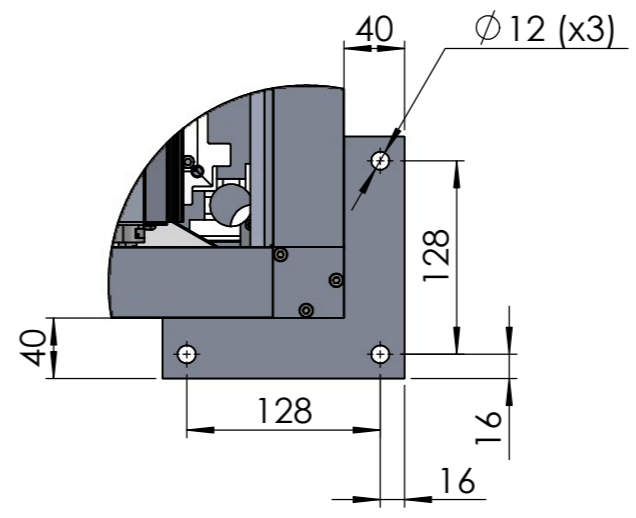

LOUVER
DRAIN
SLOPE
↓