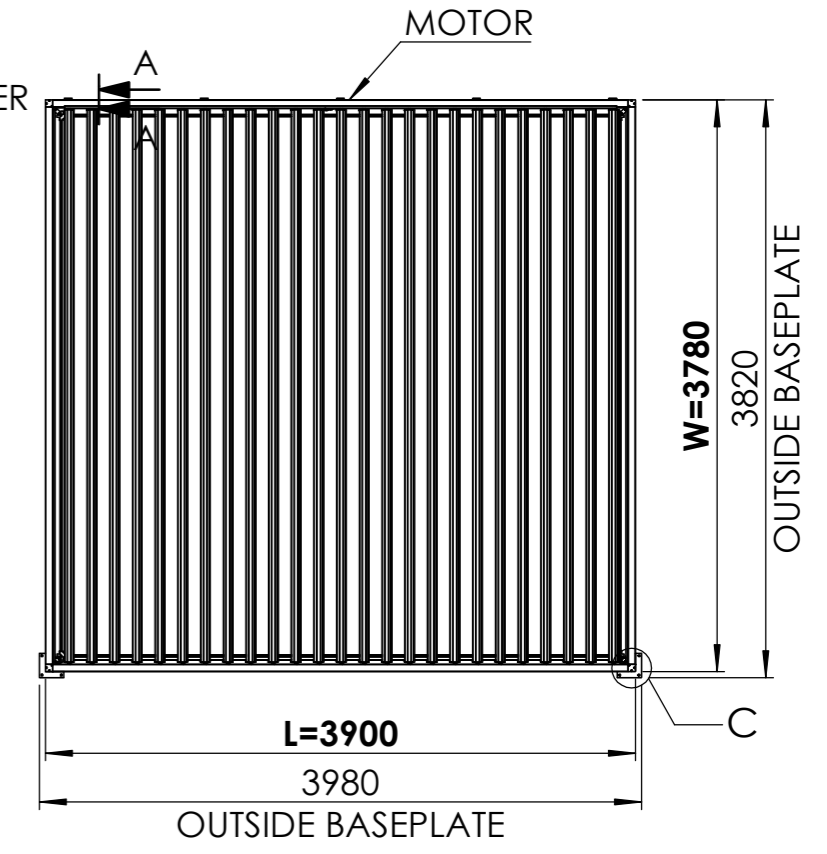

LOUVER
DRAIN
SLOPE
↓